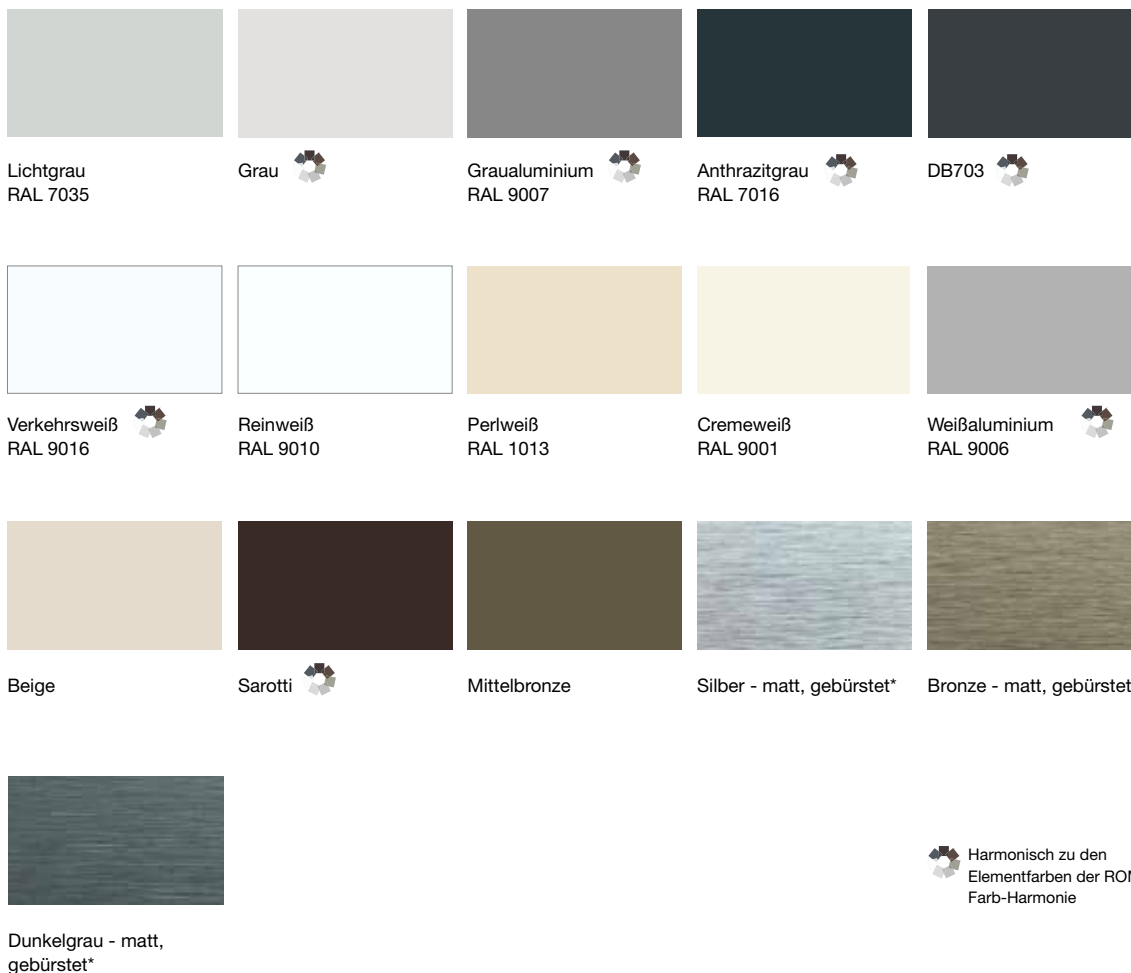

Ihre persönliche Note. ROMA Lamellenfarben.

Bei den Raffstorenlamellen von ROMA können Sie aus vielen Standardfarben wählen sowie zusätzlich aus attraktiven Sonderfarbtönen. Achten Sie bitte darauf, dass Sie Ihre Wunschfarbe immer nach Originalfarbmustern beim Fachpartner auswählen.

Nur so können wir auch gewährleisten, dass Sie genau Ihre Wunschfarbe erhalten. Alle Oberflächen der ROMA Raffstorenlamellen witterungsbeständig, lichtecht und müssen nicht nachbehandelt werden. Einfache Pflege und Reinigung genügen.

Standardfarben Raffstoren